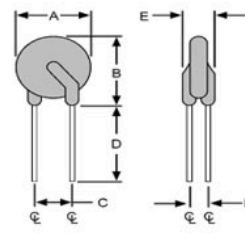

Codice	Dimens ioni - A Max	Dimens ioni - B Max	Dimens ioni - C Nom	Dimens ioni - D Min	Dimens ioni - E Max	Dimens ioni - F Nom	Figura	Corrent e Nomi nale - I H.A	Corrent e Nomi nale - I maxA	Corrent e Nomi nale - It. A	Resiste nza - 5x IH	Resiste nza - P. D.,W	Resiste nza - R Min Oh m	Resiste nza - Rl Max Oh m
FRVL065	9,70	14,90	5,10	7,60	3,80	2,20	2	0,65	5,00	1,30	5,70	1,68	0,31	0,72
FRVL070	10,60	15,50	5,10	7,60	3,80	2,20	2	0,75	5,00	1,50	6,30	1,80	0,25	0,60
FRVL075	10,90	17,00	5,10	7,60	4,10	2,20	4	0,75	7,50	1,50	15,00	2,64	0,25	0,69
FRVL090	11,90	15,90	5,10	7,60	3,80	2,20	2	0,90	5,00	1,80	7,20	1,80	0,20	0,47
FRVL100	11,50	20,10	5,10	7,60	4,10	2,20	4	1,00	10,00	2,00	15,00	2,64	0,18	0,47
FRVL110	13,30	18,30	5,10	7,60	4,10	2,20	3	1,10	8,00	2,20	8,20	2,28	0,15	0,38
FRVL125	14,00	21,70	5,10	7,60	4,10	2,20	4	1,25	12,50	2,50	20,00	2,88	0,11	0,33
FRVL130	15,50	20,60	5,10	7,60	4,10	2,20	3	1,35	10,00	2,70	9,60	2,64	0,12	0,30
FRVL135	16,30	21,70	5,10	7,60	4,10	2,20	4	1,35	13,50	2,70	20,00	3,12	0,11	0,30
FRVL160	17,50	22,50	5,10	7,60	4,10	2,20	3	1,60	12,00	3,20	11,40	3,12	0,09	0,22
FRVL185	19,90	24,90	5,10	7,60	4,10	2,20	3	1,85	12,00	3,70	12,60	3,36	0,08	0,19
FRVL200	23,50	27,90	10,20	7,60	4,10	2,20	4	2,00	20,00	4,20	36,00	4,32	0,08	0,21
FRVL250	22,50	27,50	10,20	7,60	4,10	2,20	3	2,50	15,00	5,00	15,60	4,44	0,05	0,13
FRVL300	25,50	30,00	10,20	7,60	4,10	2,20	3	3,00	17,00	6,00	19,80	4,56	0,04	0,10
FRVL375	29,50	34,00	10,20	7,60	4,10	2,20	3	3,75	20,00	7,50	24,00	4,80	0,03	0,08

DISEGNI

Fig.3

Omega Fusibili S.p.A.

Via Edison, 10 - 20057 Assago (MI) Italia

Tel. +39 02 488481

Fax +39 02 4882522

omega@omegafusibili.it

www.omegafusibili.it