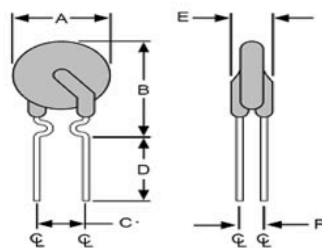

Codice	Dimens ioni - A Max	Dimens ioni - B Max	Dimens ioni - C Nom	Dimens ioni - D Min	Dimens ioni - E Max	Dimens ioni - F Nom	Figura	Corrent e Nomi nale - I H.A	Corrent e Nomi nale - I maxA	Corrent e Nomi nale - It. A	Resiste nza - 5x IH	Resiste nza - P. D.,W	Resiste nza - R Min Oh m	Resiste nza - Rl Max Oh m
FRVL065	9,70	14,90	5,10	7,60	3,80	2,20	2	0,65	5,00	1,30	5,70	1,68	0,31	0,72
FRVL070	10,60	15,50	5,10	7,60	3,80	2,20	2	0,75	5,00	1,50	6,30	1,80	0,25	0,60
FRVL075	10,90	17,00	5,10	7,60	4,10	2,20	4	0,75	7,50	1,50	15,00	2,64	0,25	0,69
FRVL090	11,90	15,90	5,10	7,60	3,80	2,20	2	0,90	5,00	1,80	7,20	1,80	0,20	0,47
FRVL100	11,50	20,10	5,10	7,60	4,10	2,20	4	1,00	10,00	2,00	15,00	2,64	0,18	0,47
FRVL110	13,30	18,30	5,10	7,60	4,10	2,20	3	1,10	8,00	2,20	8,20	2,28	0,15	0,38
FRVL125	14,00	21,70	5,10	7,60	4,10	2,20	4	1,25	12,50	2,50	20,00	2,88	0,11	0,33
FRVL130	15,50	20,60	5,10	7,60	4,10	2,20	3	1,35	10,00	2,70	9,60	2,64	0,12	0,30
FRVL135	16,30	21,70	5,10	7,60	4,10	2,20	4	1,35	13,50	2,70	20,00	3,12	0,11	0,30
FRVL160	17,50	22,50	5,10	7,60	4,10	2,20	3	1,60	12,00	3,20	11,40	3,12	0,09	0,22
FRVL185	19,90	24,90	5,10	7,60	4,10	2,20	3	1,85	12,00	3,70	12,60	3,36	0,08	0,19
FRVL200	23,50	27,90	10,20	7,60	4,10	2,20	4	2,00	20,00	4,20	36,00	4,32	0,08	0,21
FRVL250	22,50	27,50	10,20	7,60	4,10	2,20	3	2,50	15,00	5,00	15,60	4,44	0,05	0,13
FRVL300	25,50	30,00	10,20	7,60	4,10	2,20	3	3,00	17,00	6,00	19,80	4,56	0,04	0,10
FRVL375	29,50	34,00	10,20	7,60	4,10	2,20	3	3,75	20,00	7,50	24,00	4,80	0,03	0,08

DISEGNI

Fig.1