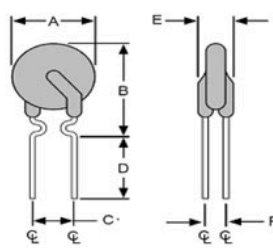

Codice	Dimens ioni - A Max	Dimens ioni - B Max	Dimens ioni - C Nom	Dimens ioni - D Min	Dimens ioni - E Max	Dimens ioni - F Nom	Figura	Corrent e Nomi nale - I H.A	Corrent e Nomi nale - I maxA	Corrent e Nomi nale - It. A	Resiste nza - 5x IH	Resiste nza - P. D.,W	Resiste nza - R Min Oh m	Resiste nza - Rl Max Oh m
FRVL065	9,70	14,90	5,10	7,60	3,80	2,20	2	0,65	5,00	1,30	5,70	1,68	0,31	0,72
FRVL070	10,60	15,50	5,10	7,60	3,80	2,20	2	0,75	5,00	1,50	6,30	1,80	0,25	0,60
FRVL075	10,90	17,00	5,10	7,60	4,10	2,20	4	0,75	7,50	1,50	15,00	2,64	0,25	0,69
FRVL090	11,90	15,90	5,10	7,60	3,80	2,20	2	0,90	5,00	1,80	7,20	1,80	0,20	0,47
FRVL100	11,50	20,10	5,10	7,60	4,10	2,20	4	1,00	10,00	2,00	15,00	2,64	0,18	0,47
FRVL110	13,30	18,30	5,10	7,60	4,10	2,20	3	1,10	8,00	2,20	8,20	2,28	0,15	0,38
FRVL125	14,00	21,70	5,10	7,60	4,10	2,20	4	1,25	12,50	2,50	20,00	2,88	0,11	0,33
FRVL130	15,50	20,60	5,10	7,60	4,10	2,20	3	1,35	10,00	2,70	9,60	2,64	0,12	0,30
FRVL135	16,30	21,70	5,10	7,60	4,10	2,20	4	1,35	13,50	2,70	20,00	3,12	0,11	0,30
FRVL160	17,50	22,50	5,10	7,60	4,10	2,20	3	1,60	12,00	3,20	11,40	3,12	0,09	0,22
FRVL185	19,90	24,90	5,10	7,60	4,10	2,20	3	1,85	12,00	3,70	12,60	3,36	0,08	0,19
FRVL200	23,50	27,90	10,20	7,60	4,10	2,20	4	2,00	20,00	4,20	36,00	4,32	0,08	0,21
FRVL250	22,50	27,50	10,20	7,60	4,10	2,20	3	2,50	15,00	5,00	15,60	4,44	0,05	0,13
FRVL300	25,50	30,00	10,20	7,60	4,10	2,20	3	3,00	17,00	6,00	19,80	4,56	0,04	0,10
FRVL375	29,50	34,00	10,20	7,60	4,10	2,20	3	3,75	20,00	7,50	24,00	4,80	0,03	0,08

DISEGNI

Fig.2

Omega Fusibili S.p.A.

Via Edison, 10 - 20057 Assago (MI) Italia

Tel. +39 02 488481

Fax +39 02 4882522

omega@omegafusibili.it

www.omegafusibili.it