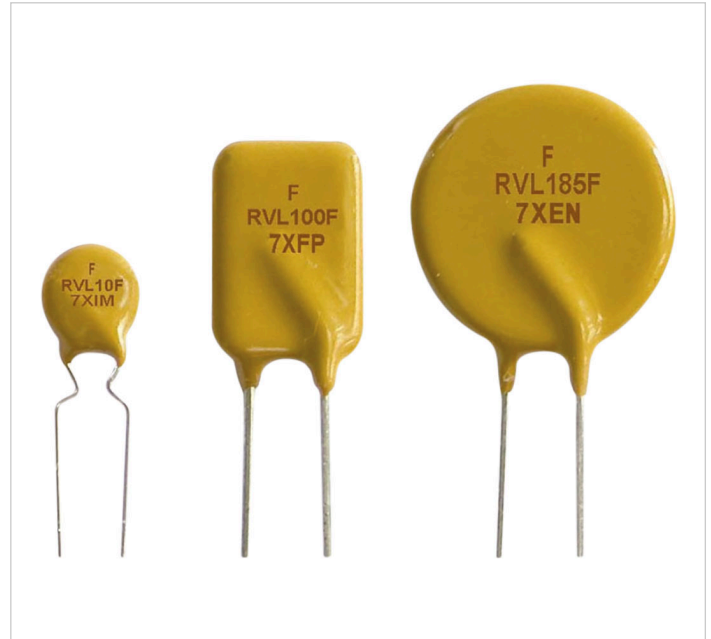

FRVL375

Polytron FRVL

Codice Omologazione	FUZETEC FRVL
Confezione di vendita	100 pz
Contatti	Radiali
Corrente max (Imax, A)	2 A - 20 A
Dimensione terminali	20 AWG diam. 0,81 mm
Temperatura di lavoro	-40°C +85°C
Tensione (Vmax, Vdc)	120 V
Commerciale di riferimento	Flavio Fasani

Omega Fusibili si riserva il diritto di cambiare o aggiornare le informazioni tecniche contenute all'interno di questa scheda senza comunicazione. Le immagini sono puramente indicative.

Codice	Dimens ioni - A Max	Dimens ioni - B Max	Dimens ioni - C Nom	Dimens ioni - D Min	Dimens ioni - E Max	Dimens ioni - F Nom	Figura	Corrent e Nomi nale - I H.A	Corrent e Nomi nale - I maxA	Corrent e Nomi nale - It. A	Resiste nza - 5x IH	Resiste nza - P. D.,W	Resiste nza - R Min Oh m	Resiste nza - RI Max Oh m
FRVL010	7,90	13,00	5,10	7,60	3,80	2,20	1	010	2,00	0,20	10,00	0,84	3,00	7,50
FRVL017	7,90	13,00	5,10	7,60	3,80	2,20	1	0,17	2,00	0,34	10,00	0,84	2,00	7,00
FRVL020	7,90	13,00	5,10	7,60	3,80	2,20	2	0,20	2,00	0,40	9,00	1,08	1,83	4,40
FRVL025	7,90	13,00	5,10	7,60	3,80	2,20	2	0,25	3,00	0,50	7,50	1,08	1,25	3,00
FRVL030	7,90	13,00	5,10	7,60	3,80	2,20	2	0,30	3,00	0,60	8,50	1,44	0,88	2,10
FRVL040	8,20	14,20	5,10	7,60	3,80	2,20	2	0,40	3,00	0,80	6,50	1,44	0,55	1,29
FRVL050	9,20	14,90	5,10	7,60	3,80	2,20	2	0,50	3,00	1,00	6,00	1,56	0,50	1,17