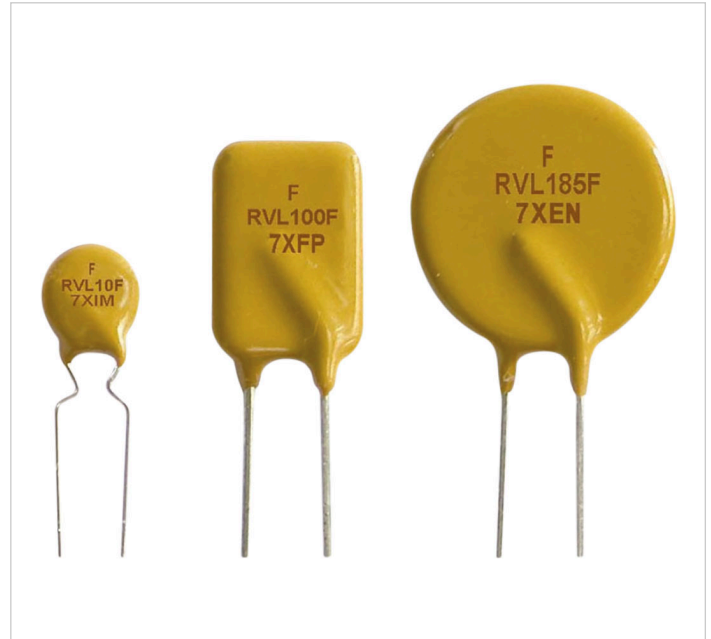

FRVL110

Polytron FRVL

Codice Omologazione	FUZETEC FRVL
Confezione di vendita	300 pz
Contatti	Radiali
Corrente max (Imax, A)	2 A - 20 A
Dimensione terminali	20 AWG diam. 0,81 mm
Temperatura di lavoro	-40°C +85°C
Tensione (Vmax, Vdc)	120 V
Commerciale di riferimento	Flavio Fasani

Omega Fusibili si riserva il diritto di cambiare o aggiornare le informazioni tecniche contenute all'interno di questa scheda senza comunicazione. Le immagini sono puramente indicative.

Codice	Dimens ioni - A Max	Dimens ioni - B Max	Dimens ioni - C Nom	Dimens ioni - D Min	Dimens ioni - E Max	Dimens ioni - F Nom	Figura	Corrent e Nomi nale - I H.A	Corrent e Nomi nale - I maxA	Corrent e Nomi nale - It. A	Resiste nza - 5x IH	Resiste nza - P. D.,W	Resiste nza - R Min Oh m	Resiste nza - RI Max Oh m
FRVL010	7,90	13,00	5,10	7,60	3,80	2,20	1	010	2,00	0,20	10,00	0,84	3,00	7,50
FRVL017	7,90	13,00	5,10	7,60	3,80	2,20	1	0,17	2,00	0,34	10,00	0,84	2,00	7,00
FRVL020	7,90	13,00	5,10	7,60	3,80	2,20	2	0,20	2,00	0,40	9,00	1,08	1,83	4,40
FRVL025	7,90	13,00	5,10	7,60	3,80	2,20	2	0,25	3,00	0,50	7,50	1,08	1,25	3,00
FRVL030	7,90	13,00	5,10	7,60	3,80	2,20	2	0,30	3,00	0,60	8,50	1,44	0,88	2,10
FRVL040	8,20	14,20	5,10	7,60	3,80	2,20	2	0,40	3,00	0,80	6,50	1,44	0,55	1,29
FRVL050	9,20	14,90	5,10	7,60	3,80	2,20	2	0,50	3,00	1,00	6,00	1,56	0,50	1,17