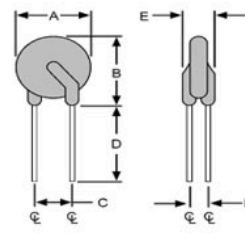

Codice	Dimens ioni - A Max	Dimens ioni - B Max	Dimens ioni - C Nom	Dimens ioni - D Min	Dimens ioni - E Max	Dimens ioni - F Nom	Figura	Corrent e Nomi nale - I H.A	Corrent e Nomi nale - I maxA	Corrent e Nomi nale - It. A	Resiste nza - 5x IH	Resiste nza - P. D.,W	Resiste nza - R Min Oh m	Resiste nza - RI Max Oh m
FRVL065	9,70	14,90	5,10	7,60	3,80	2,20	2	0,65	5,00	1,30	5,70	1,68	0,31	0,72
FRVL070	10,60	15,50	5,10	7,60	3,80	2,20	2	0,75	5,00	1,50	6,30	1,80	0,25	0,60
FRVL075	10,90	17,00	5,10	7,60	4,10	2,20	4	0,75	7,50	1,50	15,00	2,64	0,25	0,69
FRVL090	11,90	15,90	5,10	7,60	3,80	2,20	2	0,90	5,00	1,80	7,20	1,80	0,20	0,47
FRVL100	11,50	20,10	5,10	7,60	4,10	2,20	4	1,00	10,00	2,00	15,00	2,64	0,18	0,47
FRVL110	13,30	18,30	5,10	7,60	4,10	2,20	3	1,10	8,00	2,20	8,20	2,28	0,15	0,38
FRVL125	14,00	21,70	5,10	7,60	4,10	2,20	4	1,25	12,50	2,50	20,00	2,88	0,11	0,33
FRVL130	15,50	20,60	5,10	7,60	4,10	2,20	3	1,35	10,00	2,70	9,60	2,64	0,12	0,30
FRVL135	16,30	21,70	5,10	7,60	4,10	2,20	4	1,35	13,50	2,70	20,00	3,12	0,11	0,30
FRVL160	17,50	22,50	5,10	7,60	4,10	2,20	3	1,60	12,00	3,20	11,40	3,12	0,09	0,22
FRVL185	19,90	24,90	5,10	7,60	4,10	2,20	3	1,85	12,00	3,70	12,60	3,36	0,08	0,19
FRVL200	23,50	27,90	10,20	7,60	4,10	2,20	4	2,00	20,00	4,20	36,00	4,32	0,08	0,21
FRVL250	22,50	27,50	10,20	7,60	4,10	2,20	3	2,50	15,00	5,00	15,60	4,44	0,05	0,13
FRVL300	25,50	30,00	10,20	7,60	4,10	2,20	3	3,00	17,00	6,00	19,80	4,56	0,04	0,10
FRVL375	29,50	34,00	10,20	7,60	4,10	2,20	3	3,75	20,00	7,50	24,00	4,80	0,03	0,08

DISEGNI

Fig.3

Omega Fusibili S.p.A.

Via Edison, 10 - 20057 Assago (MI) Italia

Tel. +39 02 488481

Fax +39 02 4882522

omega@omegafusibili.it

www.omegafusibili.it