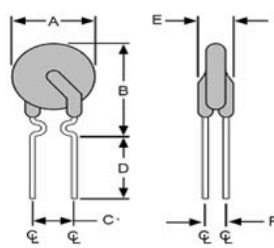

Codice	Dimens ioni - A Max	Dimens ioni - B Max	Dimens ioni - C Nom	Dimens ioni - D Min	Dimens ioni - E Max	Dimens ioni - F Nom	Figura	Corrent e Nomi nale - I H.A	Corrent e Nomi nale - I maxA	Corrent e Nomi nale - I_t A	Resiste nza - 5x IH	Resiste nza - P. D.,W	Resiste nza - R Min Oh m	Resiste nza - R Max Oh m
FRVL065	9,70	14,90	5,10	7,60	3,80	2,20	2	0,65	5,00	1,30	5,70	1,68	0,31	0,72
FRVL070	10,60	15,50	5,10	7,60	3,80	2,20	2	0,75	5,00	1,50	6,30	1,80	0,25	0,60
FRVL075	10,90	17,00	5,10	7,60	4,10	2,20	4	0,75	7,50	1,50	15,00	2,64	0,25	0,69
FRVL090	11,90	15,90	5,10	7,60	3,80	2,20	2	0,90	5,00	1,80	7,20	1,80	0,20	0,47
FRVL100	11,50	20,10	5,10	7,60	4,10	2,20	4	1,00	10,00	2,00	15,00	2,64	0,18	0,47
FRVL110	13,30	18,30	5,10	7,60	4,10	2,20	3	1,10	8,00	2,20	8,20	2,28	0,15	0,38
FRVL125	14,00	21,70	5,10	7,60	4,10	2,20	4	1,25	12,50	2,50	20,00	2,88	0,11	0,33
FRVL130	15,50	20,60	5,10	7,60	4,10	2,20	3	1,35	10,00	2,70	9,60	2,64	0,12	0,30
FRVL135	16,30	21,70	5,10	7,60	4,10	2,20	4	1,35	13,50	2,70	20,00	3,12	0,11	0,30
FRVL160	17,50	22,50	5,10	7,60	4,10	2,20	3	1,60	12,00	3,20	11,40	3,12	0,09	0,22
FRVL185	19,90	24,90	5,10	7,60	4,10	2,20	3	1,85	12,00	3,70	12,60	3,36	0,08	0,19
FRVL200	23,50	27,90	10,20	7,60	4,10	2,20	4	2,00	20,00	4,20	36,00	4,32	0,08	0,21
FRVL250	22,50	27,50	10,20	7,60	4,10	2,20	3	2,50	15,00	5,00	15,60	4,44	0,05	0,13
FRVL300	25,50	30,00	10,20	7,60	4,10	2,20	3	3,00	17,00	6,00	19,80	4,56	0,04	0,10
FRVL375	29,50	34,00	10,20	7,60	4,10	2,20	3	3,75	20,00	7,50	24,00	4,80	0,03	0,08

DISEGNI

Fig.2

Omega Fusibili S.p.A.

Via Edison, 10 - 20057 Assago (MI) Italia

Tel. +39 02 488481

Fax +39 02 4882522

omega@omegafusibili.it

www.omegafusibili.it