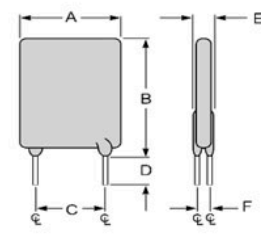

Fig.4

Omega Fusibili S.p.A.

Via Edison, 10 - 20057 Assago (MI) Italia

Tel. +39 02 488481

Fax +39 02 4882522

omega@omegafusibili.it

www.omegafusibili.it