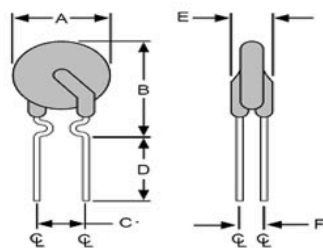

Codice	Dimens ioni - A Max	Dimens ioni - B Max	Dimens ioni - C Nom	Dimens ioni - D Min	Dimens ioni - E Max	Dimens ioni - F Nom	Figura	Corrent e Nomi nale - I H.A	Corrent e Nomi nale - I maxA	Corrent e Nomi nale - I_t A	Resiste nza - 5x IH	Resiste nza - P. D.,W	Resiste nza - R Min Oh m	Resiste nza - R Max Oh m
FRVL065	9,70	14,90	5,10	7,60	3,80	2,20	2	0,65	5,00	1,30	5,70	1,68	0,31	0,72
FRVL070	10,60	15,50	5,10	7,60	3,80	2,20	2	0,75	5,00	1,50	6,30	1,80	0,25	0,60
FRVL075	10,90	17,00	5,10	7,60	4,10	2,20	4	0,75	7,50	1,50	15,00	2,64	0,25	0,69
FRVL090	11,90	15,90	5,10	7,60	3,80	2,20	2	0,90	5,00	1,80	7,20	1,80	0,20	0,47
FRVL100	11,50	20,10	5,10	7,60	4,10	2,20	4	1,00	10,00	2,00	15,00	2,64	0,18	0,47
FRVL110	13,30	18,30	5,10	7,60	4,10	2,20	3	1,10	8,00	2,20	8,20	2,28	0,15	0,38
FRVL125	14,00	21,70	5,10	7,60	4,10	2,20	4	1,25	12,50	2,50	20,00	2,88	0,11	0,33
FRVL130	15,50	20,60	5,10	7,60	4,10	2,20	3	1,35	10,00	2,70	9,60	2,64	0,12	0,30
FRVL135	16,30	21,70	5,10	7,60	4,10	2,20	4	1,35	13,50	2,70	20,00	3,12	0,11	0,30
FRVL160	17,50	22,50	5,10	7,60	4,10	2,20	3	1,60	12,00	3,20	11,40	3,12	0,09	0,22
FRVL185	19,90	24,90	5,10	7,60	4,10	2,20	3	1,85	12,00	3,70	12,60	3,36	0,08	0,19
FRVL200	23,50	27,90	10,20	7,60	4,10	2,20	4	2,00	20,00	4,20	36,00	4,32	0,08	0,21
FRVL250	22,50	27,50	10,20	7,60	4,10	2,20	3	2,50	15,00	5,00	15,60	4,44	0,05	0,13
FRVL300	25,50	30,00	10,20	7,60	4,10	2,20	3	3,00	17,00	6,00	19,80	4,56	0,04	0,10
FRVL375	29,50	34,00	10,20	7,60	4,10	2,20	3	3,75	20,00	7,50	24,00	4,80	0,03	0,08

DISEGNI

Fig.1