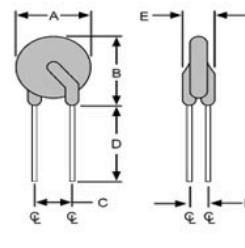

Codice	Dimens ioni - A Max	Dimens ioni - B Max	Dimens ioni - C Nom	Dimens ioni - D Min	Dimens ioni - E Max	Dimens ioni - F Nom	Figura	Corrent e Nomi nale - I H.A	Corrent e Nomi nale - I maxA	Corrent e Nomi nale - I_t A	Resiste nza - 5x IH	Resiste nza - P. D.,W	Resiste nza - R Min Oh m	Resiste nza - R Max Oh m
FRVL065	9,70	14,90	5,10	7,60	3,80	2,20	2	0,65	5,00	1,30	5,70	1,68	0,31	0,72
FRVL070	10,60	15,50	5,10	7,60	3,80	2,20	2	0,75	5,00	1,50	6,30	1,80	0,25	0,60
FRVL075	10,90	17,00	5,10	7,60	4,10	2,20	4	0,75	7,50	1,50	15,00	2,64	0,25	0,69
FRVL090	11,90	15,90	5,10	7,60	3,80	2,20	2	0,90	5,00	1,80	7,20	1,80	0,20	0,47
FRVL100	11,50	20,10	5,10	7,60	4,10	2,20	4	1,00	10,00	2,00	15,00	2,64	0,18	0,47
FRVL110	13,30	18,30	5,10	7,60	4,10	2,20	3	1,10	8,00	2,20	8,20	2,28	0,15	0,38
FRVL125	14,00	21,70	5,10	7,60	4,10	2,20	4	1,25	12,50	2,50	20,00	2,88	0,11	0,33
FRVL130	15,50	20,60	5,10	7,60	4,10	2,20	3	1,35	10,00	2,70	9,60	2,64	0,12	0,30
FRVL135	16,30	21,70	5,10	7,60	4,10	2,20	4	1,35	13,50	2,70	20,00	3,12	0,11	0,30
FRVL160	17,50	22,50	5,10	7,60	4,10	2,20	3	1,60	12,00	3,20	11,40	3,12	0,09	0,22
FRVL185	19,90	24,90	5,10	7,60	4,10	2,20	3	1,85	12,00	3,70	12,60	3,36	0,08	0,19
FRVL200	23,50	27,90	10,20	7,60	4,10	2,20	4	2,00	20,00	4,20	36,00	4,32	0,08	0,21
FRVL250	22,50	27,50	10,20	7,60	4,10	2,20	3	2,50	15,00	5,00	15,60	4,44	0,05	0,13
FRVL300	25,50	30,00	10,20	7,60	4,10	2,20	3	3,00	17,00	6,00	19,80	4,56	0,04	0,10
FRVL375	29,50	34,00	10,20	7,60	4,10	2,20	3	3,75	20,00	7,50	24,00	4,80	0,03	0,08

DISEGNI

Fig.3

Omega Fusibili S.p.A.

Via Edison, 10 - 20057 Assago (MI) Italia

Tel. +39 02 488481

Fax +39 02 4882522

omega@omegafusibili.it

www.omegafusibili.it